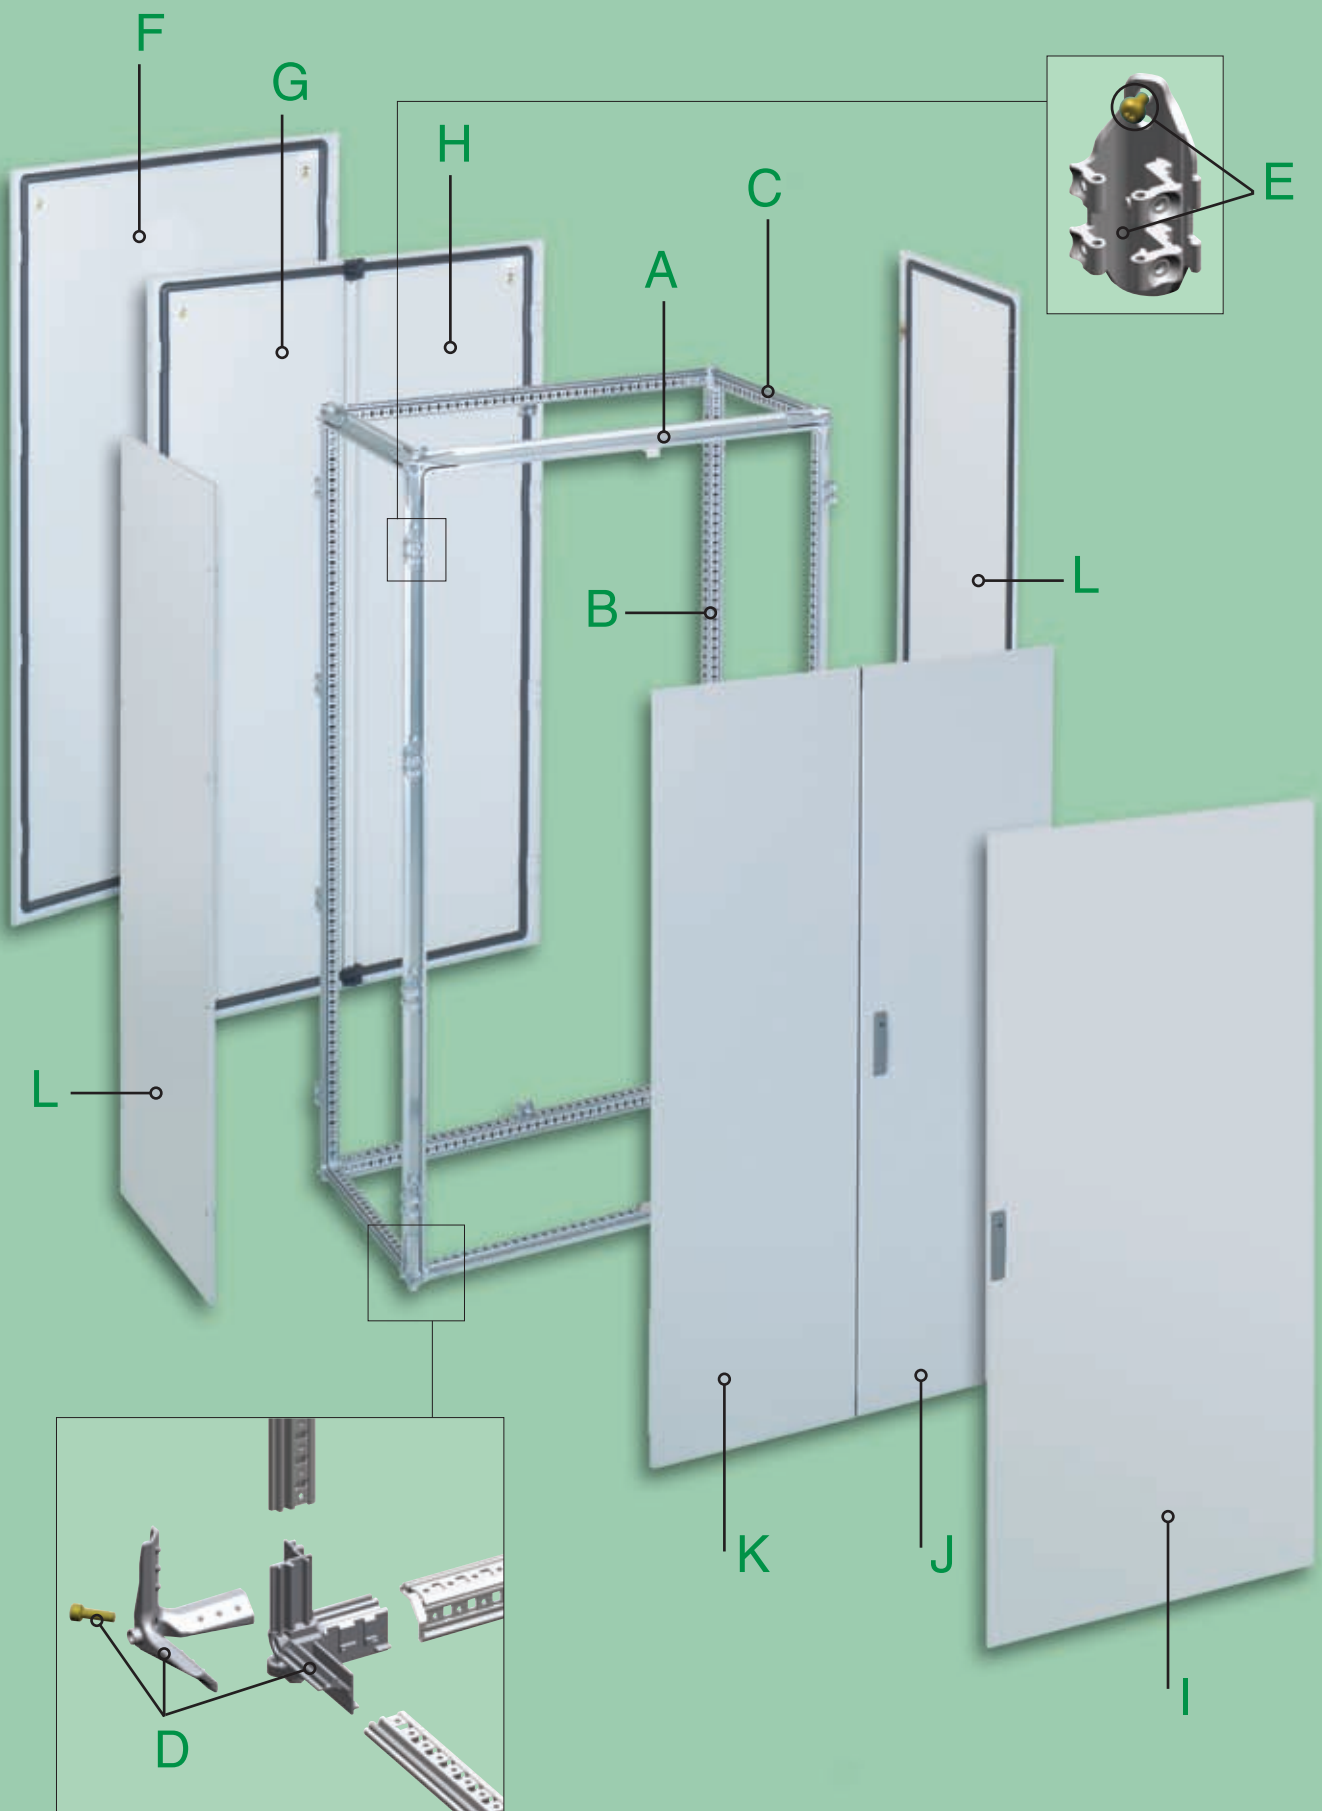

TriLine-R

Система Flatpack

Сердце Вашего бизнеса

ABB

Позиции отдельных частей шкафа

Обозначение шкафа

X/XRGL

↓ Ширина шкафа ↓ Высота шкафа ↓ Глубина шкафа ↓ Вентиляция

Размеры шкафа

Ширина шкафа:

Панель 1 (PW1)	= 364 мм
Панели 2 (PW2)	= 614 мм
Панели 2,5 (PW2,5)	= 739 мм
Панели 3 (PW3)	= 864 мм
Панели 4 (PW4)	= 1114 мм
Панели 5 (PW5)	= 1364 мм

Высота шкафа:

Высота 8 (H8)	= 1913 мм
Высота 10 (H10)	= 2213 мм

Глубина шкафа:

Глубина 3 (D3)	= 325 мм
Глубина 4 (D4)	= 425 мм
Глубина 6 (D6)	= 625 мм
Глубина 8 (D8)	= 825 мм

Дополнительная информация о TriLine-R

Для ознакомления с подробной технической информацией о продукте смотреть каталог «Электрические распределительные системы» часть 2 и часть 3.